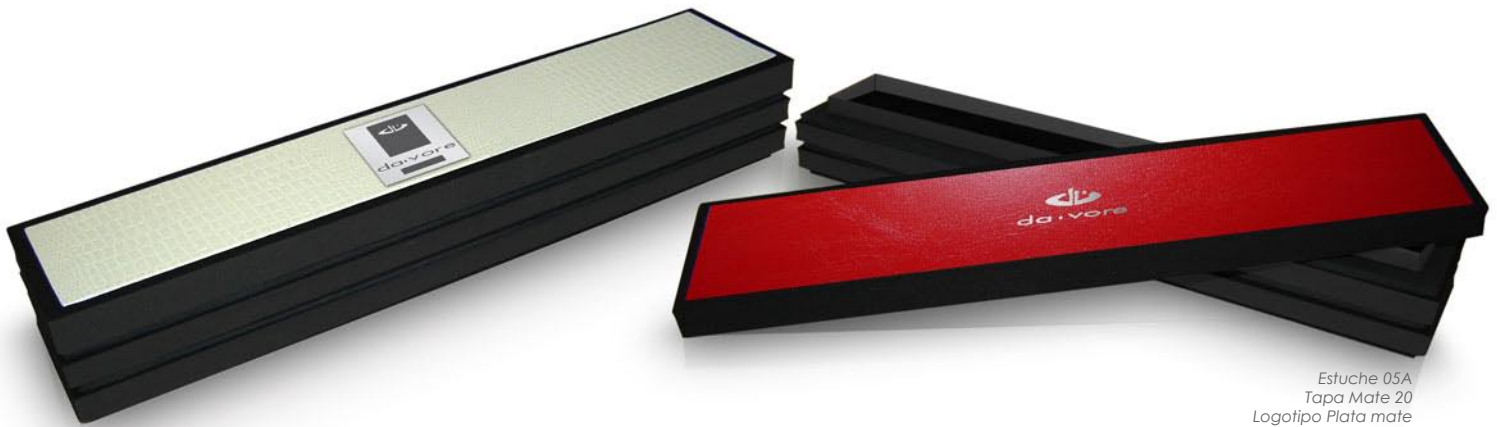

Estuche 04A  
Tapa Reflejos 41  
Logotipo plata mate

Estuche 03A  
Tapa Iguana 27  
Logotipo vinilo  
Interior crema

**3 INTERIORES DISPONIBLES:**  
Interior en simil piel negro  
Interior en terciopelo negro  
Interior en terciopelo crema

**MATE**

**REFLEJOS**

Su Logotipo exterior estampado

**SIMIL PIEL**

**IGUANA**

Su Logotipo exterior en vinilo

	exterior	interior	con su logotipo				interiores
			estuches	importe	estuches	importe	
<b>serie01A</b>	52x36x52mm	36x36mm	168	1,47€	84	1,55€	
<b>serie02A</b>	64x36x64mm	49x49mm	128	1,85€	64	1,95€	ó
<b>serie03A</b>	80x36x80mm	60x60mm	132	2,47€	66	2,60€	ó
<b>serie04A</b>	100x36x100mm	77x77mm	84	3,52€	42	3,70€	ó
<b>serie04E</b>	100x65x100mm	77x77mm	24	4,28€	12	4,50€	

\* consultar disponibilidad para otras cantidades

Estuche 05A  
Tapa Iguana 18  
Logotipo vinilo

Estuche 05A  
Tapa Mate 20  
Logotipo Plata mate  
Interior Negro

**3 INTERIORES DISPONIBLES:**  
Interior en simil piel negro  
Interior en terciopelo negro  
Interior en terciopelo crema