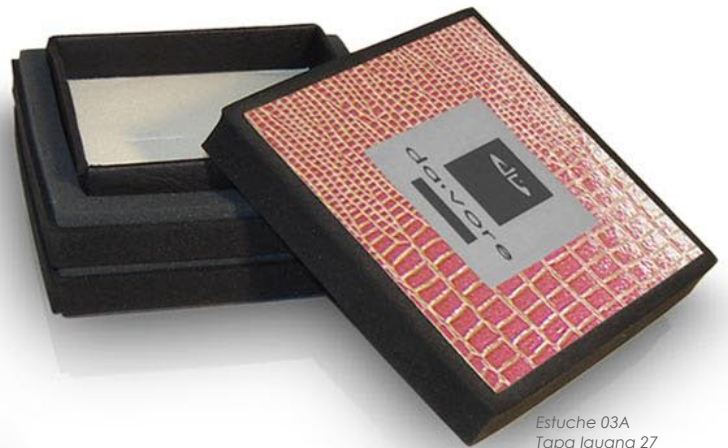

Estuche 04A  
Tapa Reflejos 41  
Logotipo plata mate

Estuche 03A  
Tapa Iguana 27  
Logotipo vinilo  
Interior crema

**3 INTERIORES DISPONIBLES:**  
Interior en simil piel negro  
Interior en terciopelo negro  
Interior en terciopelo crema

\* consultar disponibilidad para otras cantidades

Estuche 05A  
Tapa Iguana 18  
Logotipo vinilo

Estuche 05A  
Tapa Mate 20  
Logotipo Plata mate  
Interior Negro

**3 INTERIORES DISPONIBLES:**  
Interior en simil piel negro  
Interior en terciopelo negro  
Interior en terciopelo crema