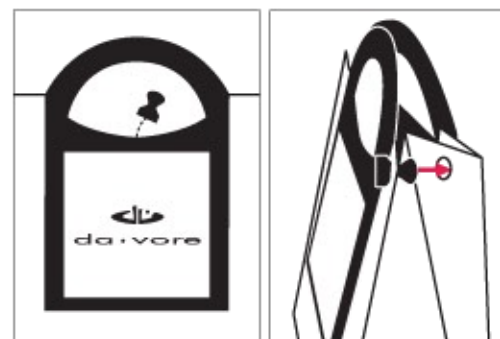

LOGOTIPO EN VINILO

EVA

Bolsa VO1A

Creadas exclusivamente para joyerías
Bolsa fabricada en papel gofrado y EVA
Plegado sin arrugas ni pliegues
3 tamaños disponibles

	exterior	interior	unidades	importe	unidades	importe	unidades	importe
bolsaVO1A	150x205x80mm	150x150x80mm	400	0,99€	200	1,09€	100	1,18€

ASA

LOGOTIPO EN VINILO

EVA

Bolsa VO2A

Creadas exclusivamente para joyerías
Bolsa fabricada en papel gofrado y EVA
Plegado sin arrugas ni pliegues
3 tamaños disponibles

	exterior	interior	unidades	importe	unidades	importe	unidades	importe
bolsaVO2A	210x290x95mm	210x220x95mm	400	1,23€	200	1,32€	100	1,44€