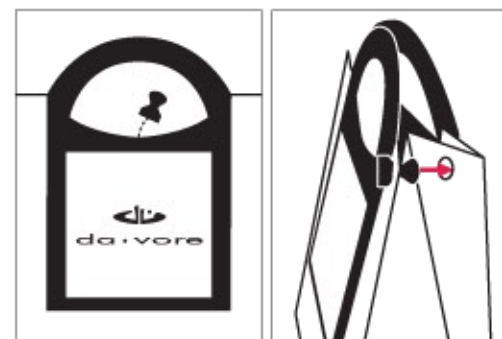

ASA

LOGOTIPO EN VINILO

EVA

Bolsa VO2A

Creadas exclusivamente para joyerías
Bolsa fabricada en papel gofrado y EVA
Plegado sin arrugas ni pliegues
3 tamaños disponibles

	exterior	interior	unidades	importe	unidades	importe	unidades	importe
bolsaVO2A	210x290x95mm	210x220x95mm	400	1,23€	200	1,32€	100	1,44€

EVA

Bolsa VO3A

Creadas exclusivamente para joyerías
Bolsa fabricada en papel gofrado y EVA
Plegado sin arrugas ni pliegues
3 tamaños disponibles

	exterior	interior	unidades	importe	unidades	importe	unidades	importe
bolsaVO3A	230x370x110mm	230x290x110mm	400	1,49€	200	1,63€	100	1,70€