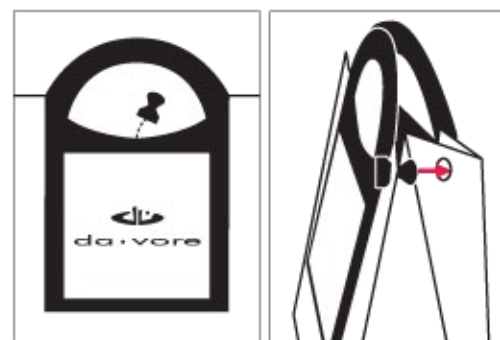

LOGOTIPO EN VINILO

EVA

Bolsa VO1A

Creadas exclusivamente para joyerías
Bolsa fabricada en papel gofrado y EVA
Plegado sin arrugas ni pliegues
3 tamaños disponibles

	exterior	interior	unidades	importe	unidades	importe	unidades	importe
bolsaVO1A	150x205x80mm	150x150x80mm	400	0,99€	200	1,09€	100	1,18€

ASA

LOGOTIPO EN VINILO

EVA

Bolsa VO2A

Creadas exclusivamente para joyerías
Bolsa fabricada en papel gofrado y EVA
Plegado sin arrugas ni pliegues
3 tamaños disponibles

	exterior	interior	unidades	importe	unidades	importe	unidades	importe
bolsaVO2A	210x290x95mm	210x220x95mm	400	1,23€	200	1,32€	100	1,44€