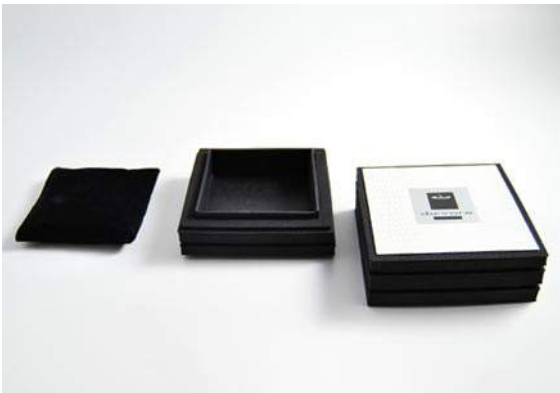

ACABADO INTERIOR

ESPUMA INTERIOR

TERCIOPELO

SIMIL PIEL

Serie OB

Estuche cuadrado de EVA negro y diferentes acabados

4 medidas disponibles

1 espuma interior en diferentes cortes

IGUANA

METALICOS

ACABADO INTERIOR

ESPUMA INTERIOR

TERCIOPELO

SIMIL PIEL

Serie 04E

Estuche para esclava cuadrado de EVA negro y diferentes acabados

1 espuma y 1 cojin interior

Posibilidad de añadir espumas extra al interior

2 opciones: Logotipo stamping o Logotipo vinilo

	exterior	interior	unidades	interiores
serie04BESCLAVA	100x65x100mm	77x77mm	12	