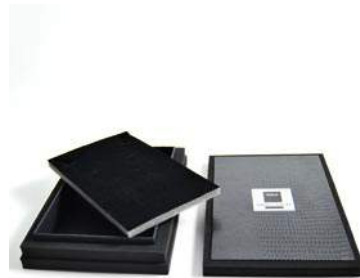

ACABADO EXTERIOR

MARCADO STAMPING | *marcado de los estuches con termo impresión* |