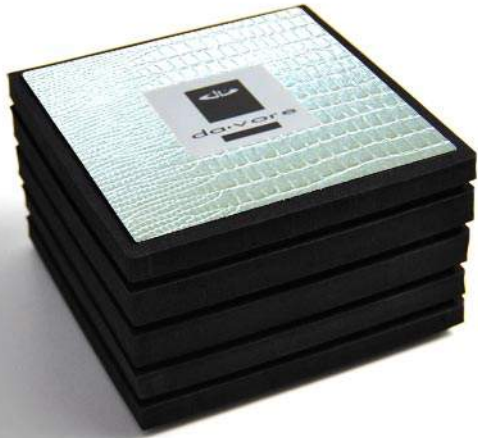

ACABADO EXTERIOR

MARCADO STAMPING | *marcado de los estuches con termo impresión* |

REFLEJOS

MATE

METALICO

LOGOTIPO VINILO | *marcado de los estuches con vinilo adhesivo* |