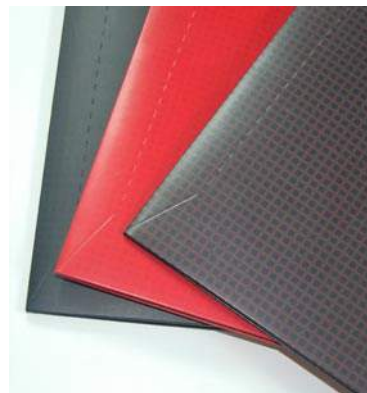

## ACABADO EXTERIOR

PAPEL ESTUCADO IMPRESO / UVI MATE

| PAPEL 360gr. |

### Bolsa V03

Creadas exclusivamente para joyería  
Bolsa fabricada en papel ESTUCADO y EVA  
Plegado sin arrugas ni pliegues  
HASTA FINAL DE STOCK

	exterior	interior	unidades	importe
bolsa V03	230x370x110mm	230x290x110mm	100	1,15.-