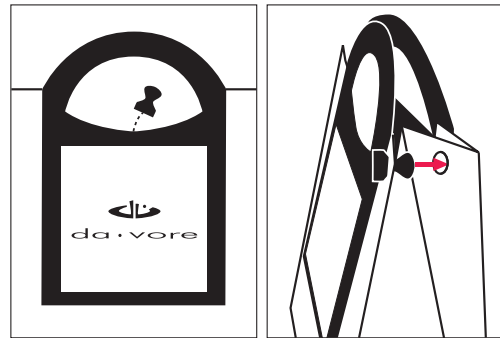

LOGOTIPO EN VINILO

EVA

	exterior	interior	unidades
bolsa VO1A	150x205x80mm	150x150x80mm	100

| Marcado con su logotipo |
* CONSULTAR PRECIOS PARA CANTIDADES

Bolsa VO1A
Creadas exclusivamente para joyería
Bolsa fabricada en papel gofrado y EVA
Plegado sin arrugas ni pliegues
3 tamaños disponibles

LOGOTIPO EN VINILO

EVA

	exterior	interior	unidades
bolsa VO2A	210x290x95mm	210x220x95mm	100

| Marcado con su logotipo |
* CONSULTAR PRECIOS PARA CANTIDADES

Bolsa VO1A
Creadas exclusivamente para joyería
Bolsa fabricada en papel gofrado y EVA
Plegado sin arrugas ni pliegues
3 tamaños disponibles