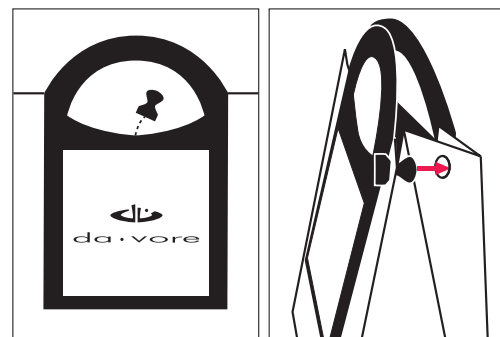

LOGOTIPO EN VINILO

EVA

	exterior	interior	unidades
bolsa VO1A	150x205x80mm	150x150x80mm	100

| Marcado con su logotipo |
* CONSULTAR PRECIOS PARA CANTIDADES

Bolsa VO1A
Creadas exclusivamente para joyería
Bolsa fabricada en papel gofrado y EVA
Plegado sin arrugas ni pliegues
3 tamaños disponibles

LOGOTIPO EN VINILO

EVA

	exterior	interior	unidades
bolsa VO2A	210x290x95mm	210x220x95mm	100

| Marcado con su logotipo |
* CONSULTAR PRECIOS PARA CANTIDADES

Bolsa VO1A
Creadas exclusivamente para joyería
Bolsa fabricada en papel gofrado y EVA
Plegado sin arrugas ni pliegues
3 tamaños disponibles

LOGOTIPO EN VINILO

EVA

	exterior	interior	unidades
bolsa VO3A	230x370x110mm	230x290x110mm	100

| Marcado con su logotipo |
* CONSULTAR PRECIOS PARA CANTIDADES

Bolsa VO1A
Creadas exclusivamente para joyería
Bolsa fabricada en papel gofrado y EVA
Plegado sin arrugas ni pliegues
3 tamaños disponibles