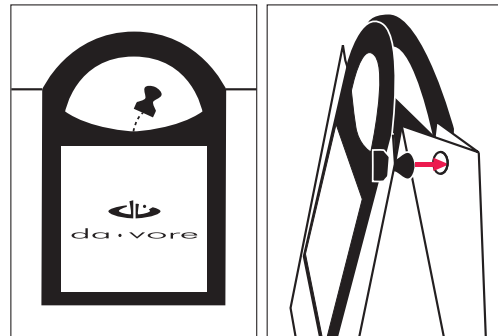

LOGOTIPO EN VINILO

EVA

	exterior	interior	unidades
bolsa VO2A	210x290x95mm	210x220x95mm	100

| Marcado con su logotipo |
* CONSULTAR PRECIOS PARA CANTIDADES

Bolsa VO1A
Creadas exclusivamente para joyería
Bolsa fabricada en papel gofrado y EVA
Plegado sin arrugas ni pliegues
3 tamaños disponibles

LOGOTIPO EN VINILO

EVA

	exterior	interior	unidades
bolsa VO3A	230x370x110mm	230x290x110mm	100

| Marcado con su logotipo |
* CONSULTAR PRECIOS PARA CANTIDADES

Bolsa VO1A
Creadas exclusivamente para joyería
Bolsa fabricada en papel gofrado y EVA
Plegado sin arrugas ni pliegues
3 tamaños disponibles