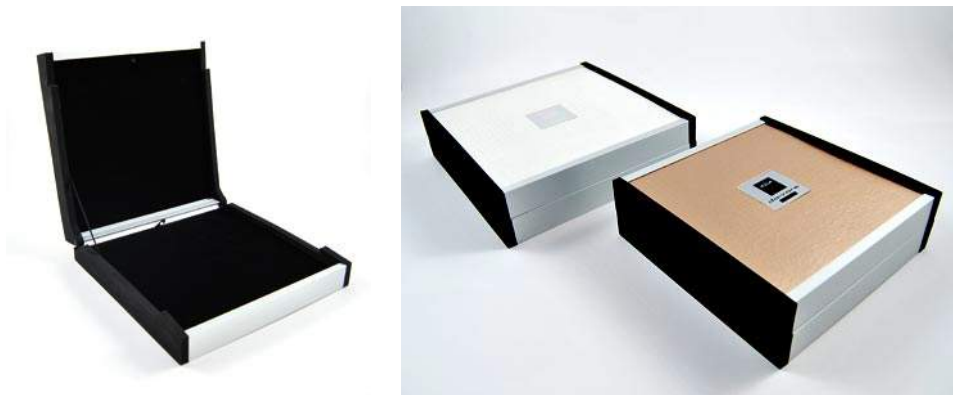

ESPUMA INTERIOR

TERCIOPELO

SIMIL PIEL

	exterior	interior	unidades	interiores
serie23C	100x70x100mm	84x84mm	22	

| Marcado con su logotipo | Caja exterior cuadrada negra con su logotipo | 2 espumas interiores y 1 cojín
* CONSULTAR PRECIOS PARA CANTIDADES