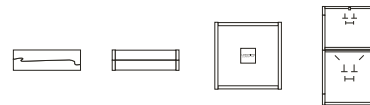

SIMIL PIEL

Serie 23D & 23E

Estuche para collar tipo cofre de aluminio anodizado y EVA negro
Caja exterior negra cuadrada
2 espumas interiores incluidas en cada estuche
2 opciones: Logotipo exterior stamping o Logotipo vinilo

	exterior	interior	unidades	interiores
serie23D	170x52x170mm	155x158mm	10	
serie23E	200x52x200mm	183x189mm	6	

| Marcado con su logotipo | Caja exterior cuadrada negra con su logotipo | 2 espumas interiores
* CONSULTAR PRECIOS PARA CANTIDADES